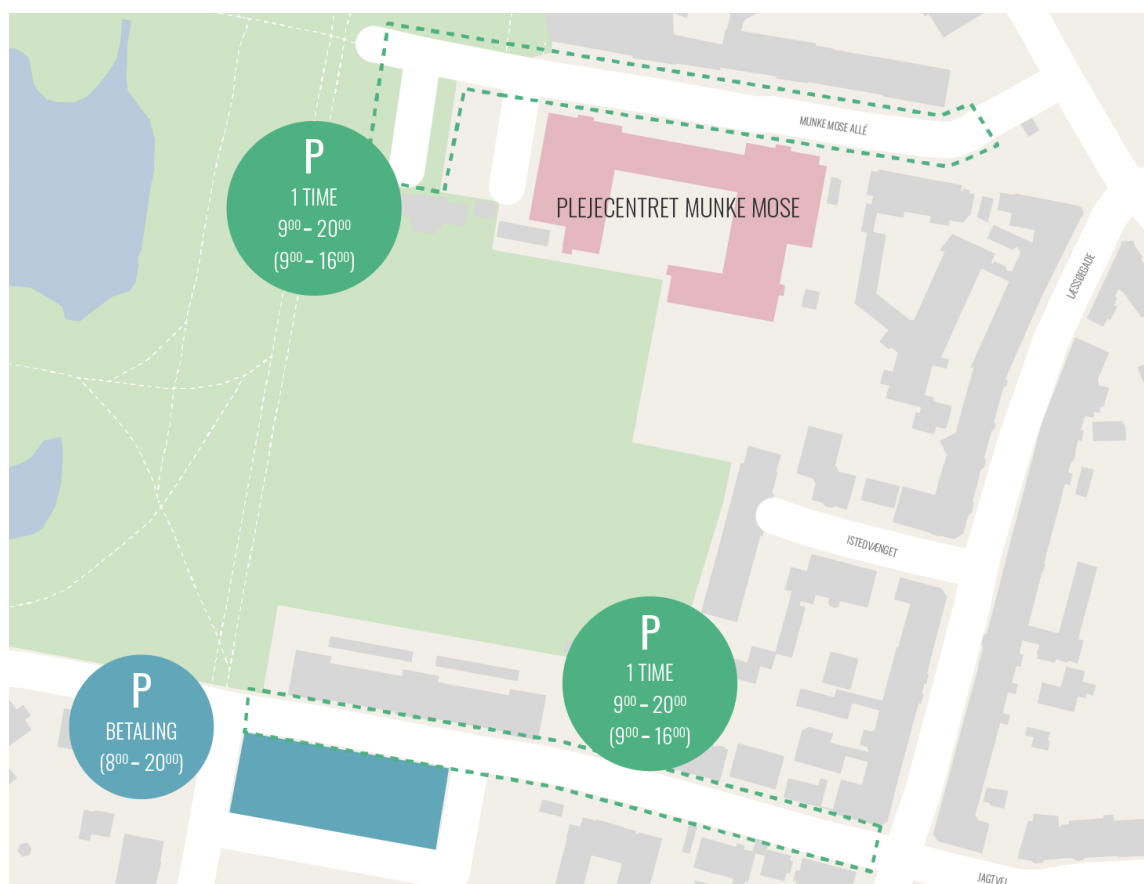

Nørregade 36
5000 Odense C

Tidligere har der været fri parkering uden tidsbegrænsning foran Plejecenter Munke Mose. Fra den 7. januar 2019 indgår parkeringspladserne dog i licensordningen for beboere, og det betyder, at udefrakommende kun kan parkere tidsbegrænset på pladserne.

REF.
KIMTO

Odense Rundt

Der findes andre parkeringsmuligheder i nærheden. Disse fremgår af app'en Odense Rundt eller på www.odenserundt.dk. Her kan man i øvrigt også finde vej uden om mange af de store vejarbejder eller finde vej til mange forskellige ting i Odense.